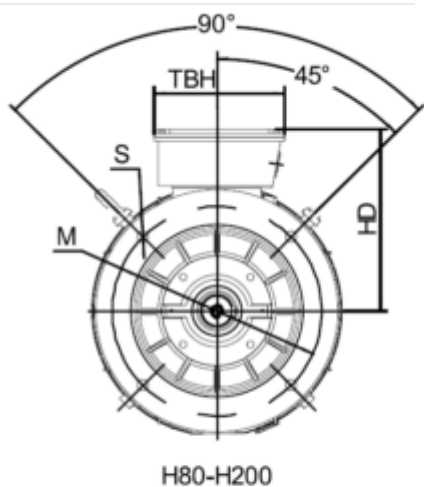

Varenummer: 250200110414  
 Beskrivelse: Kleedrive T2C 90S-4 1.1kW 1400 o/min  
 3x230/400V 50HZ IP55 B5 Eff=81.4%

## Mål

AA = 178	K = Ø10	TBH = 114
AC = Ø176	L = 320	TBS = 49
AD = 231	M = Ø165	TBW = 114
D = Ø24	N = Ø130	
E = 50	P = Ø200	
F = -	R = 0	
G = 20	S = 3.5	
HD = 141	T = 4xØ12	