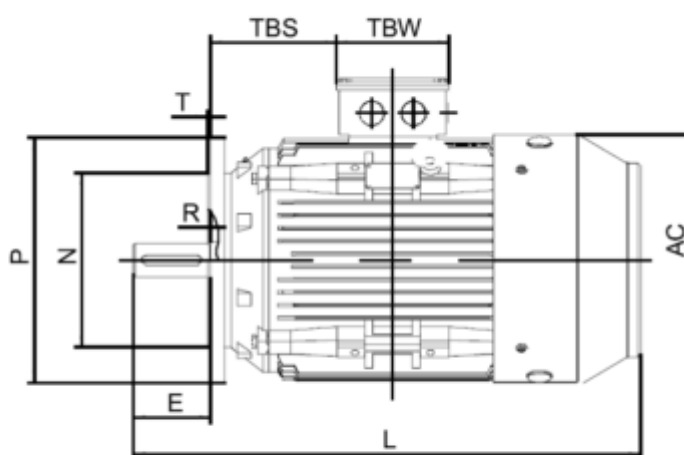

Varenummer: 250200110414  
 Beskrivelse: Kleedrive T2C 90S-4 1.1kW 1400 o/min  
 3x230/400V 50HZ IP55 B5 Eff=81.4%

## Mål

AA = 178	K = Ø10	TBH = 114
AC = Ø176	L = 320	TBS = 49
AD = 231	M = Ø165	TBW = 114
D = Ø24	N = Ø130	
E = 50	P = Ø200	
F = -	R = 0	
G = 20	S = 3.5	
HD = 141	T = 4xØ12	